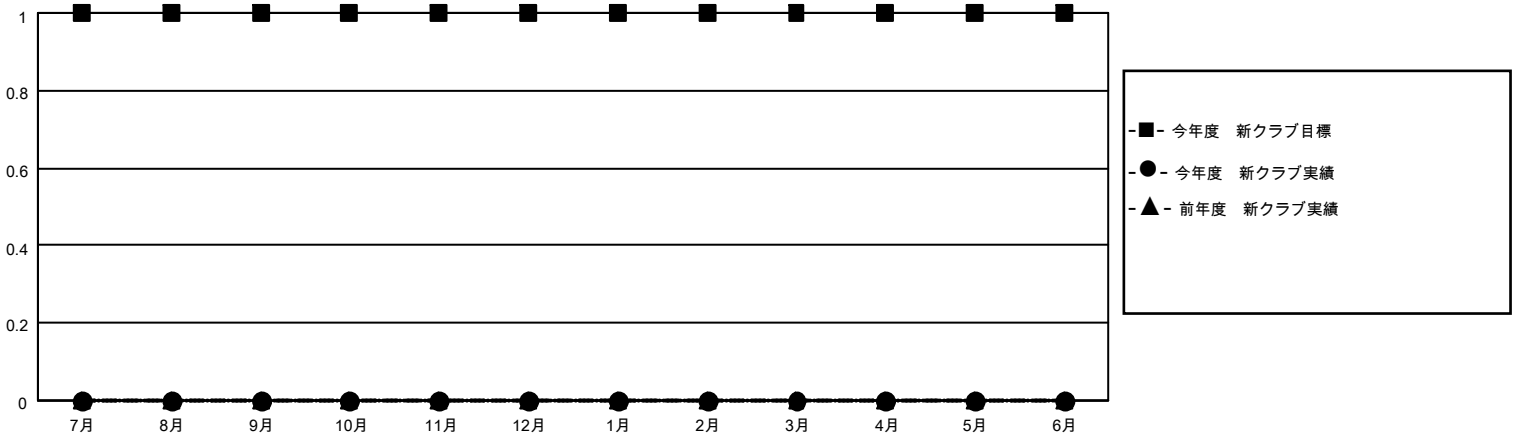

MONTHLY MEMBERSHIP PROGRESS REPORT

地域 JAPAN

District 333 D

Results as of: 9/30/2021

クラブ			
結果：2021-2022			
四半期	新クラブ目標	新クラブ	解散クラブ
7月/8月/9月	1	0	0
10月/11月/12月	0	0	0
1月/2月/3月	0	0	0
4月/5月/6月	0	0	0

名			
結果：2021-2022			
四半期	会員純増目標	会員増強実績	退会者(転籍を含む)実際
7月/8月/9月	25	29	31
10月/11月/12月	20	0	0
1月/2月/3月	20	0	0
4月/5月/6月	20	0	0

新クラブ目標及び実績累計