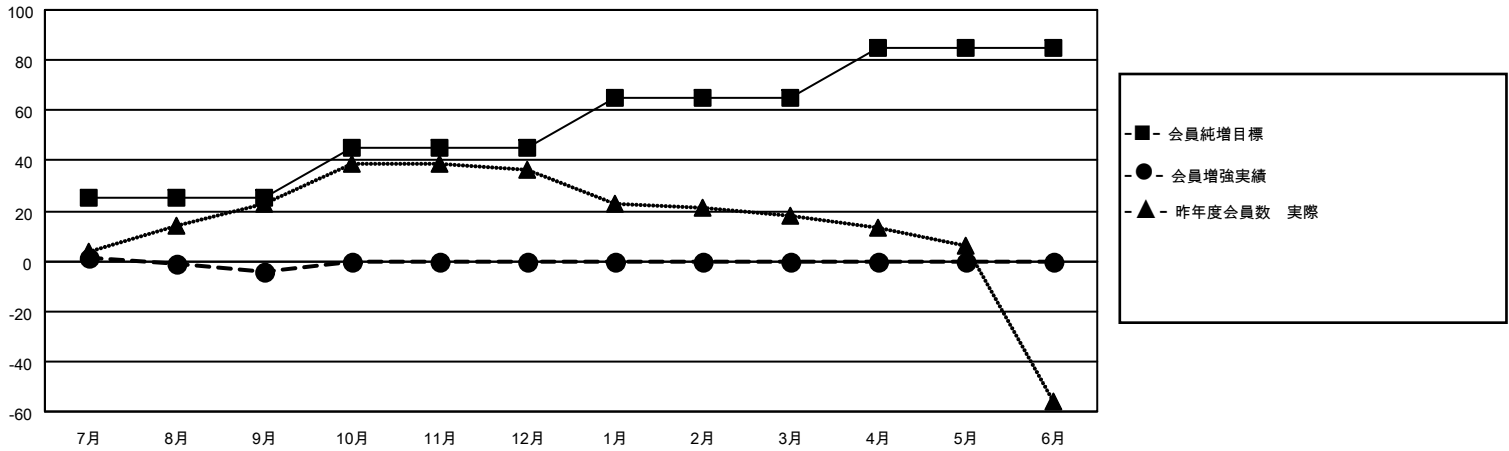

# MONTHLY MEMBERSHIP PROGRESS REPORT

地域 JAPAN

District 333 D

Results as of: 9/30/2021

クラブ			
結果：2021-2022			
四半期	新クラブ目標	新クラブ	解散クラブ
7月/8月/9月	1	0	0
10月/11月/12月	0	0	0
1月/2月/3月	0	0	0
4月/5月/6月	0	0	0

名			
結果：2021-2022			
四半期	会員純増目標	会員増強実績	退会者(転籍を含む)実際
7月/8月/9月	25	29	31
10月/11月/12月	20	0	0
1月/2月/3月	20	0	0
4月/5月/6月	20	0	0

新クラブ目標及び実績累計

会員目標及び実績累計

解散クラブ: 0	13 CLUBS OF 49 一名以上の新会 員を登録	<b>男女別</b>	
退会者		男性	1,417 (74.03%)
物故会員 2	<a href="#">会員累計データを見るには、ここをクリック</a>	女性	497 (25.97%)
クラブ解散 0		NON BINARY	0 (0.00%)
その他 29		PREFER NOT TO ANSWER	0 (0.00%)
合計 31		世帯主/家族会員合計	847
		国際会費半額の家族会員	463